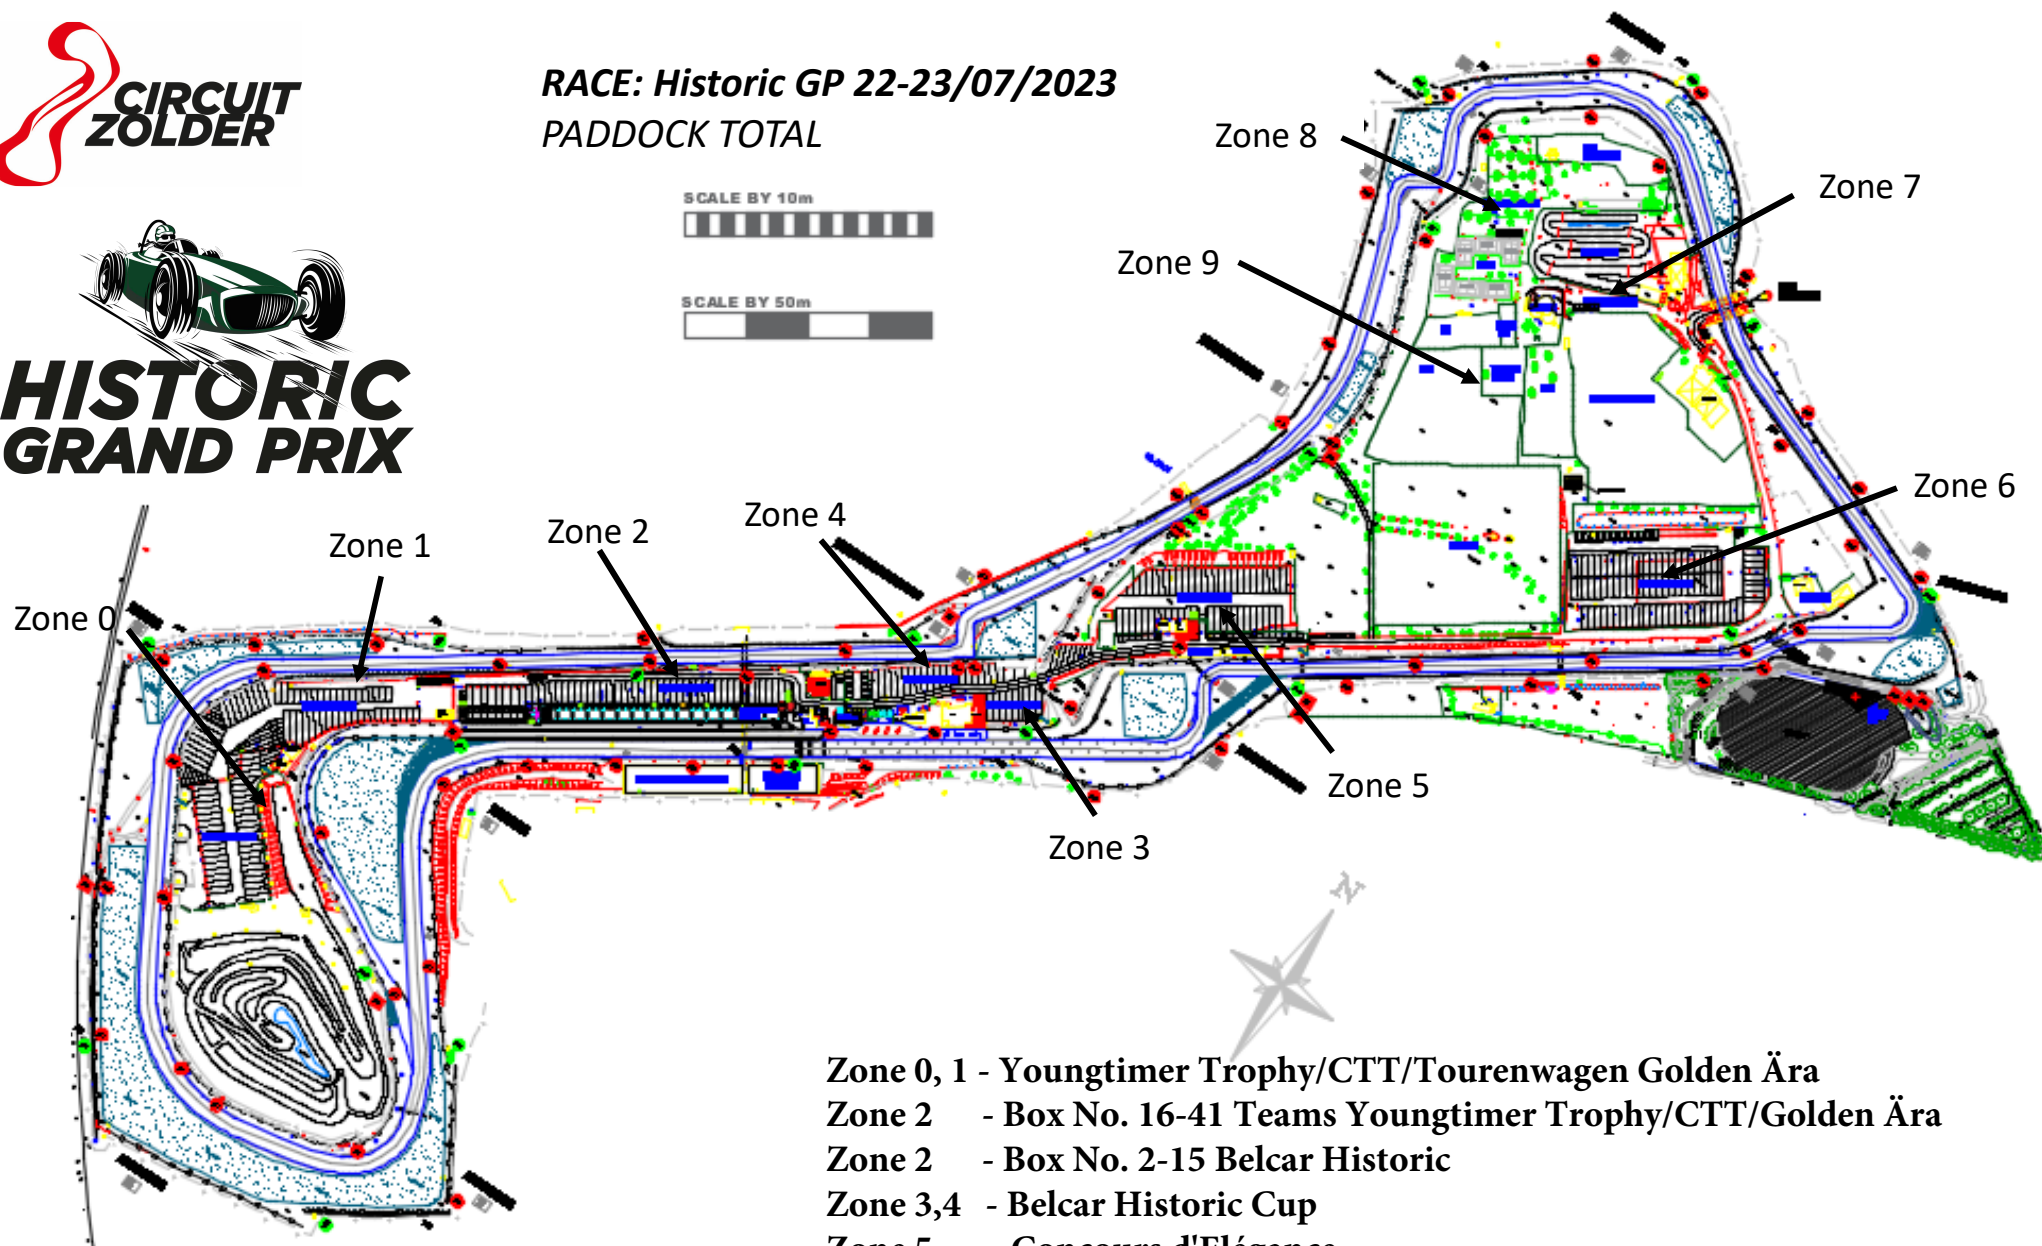

RACE: Historic GP 22-23/07/2023
PADDOCK TOTAL

HISTORIC GRAND PRIX

SCALE BY 10m

SCALE BY 50m

- Zone 0, 1 - Youngtimer Trophy/CTT/Tourenwagen Golden Ära
- Zone 2 - Box No. 16-41 Teams Youngtimer Trophy/CTT/Golden Ära
- Zone 2 - Box No. 2-15 Belcar Historic
- Zone 3,4 - Belcar Historic Cup
- Zone 5 - Concours d'Elégance
- Zone 6 - Kampf der Zwerge